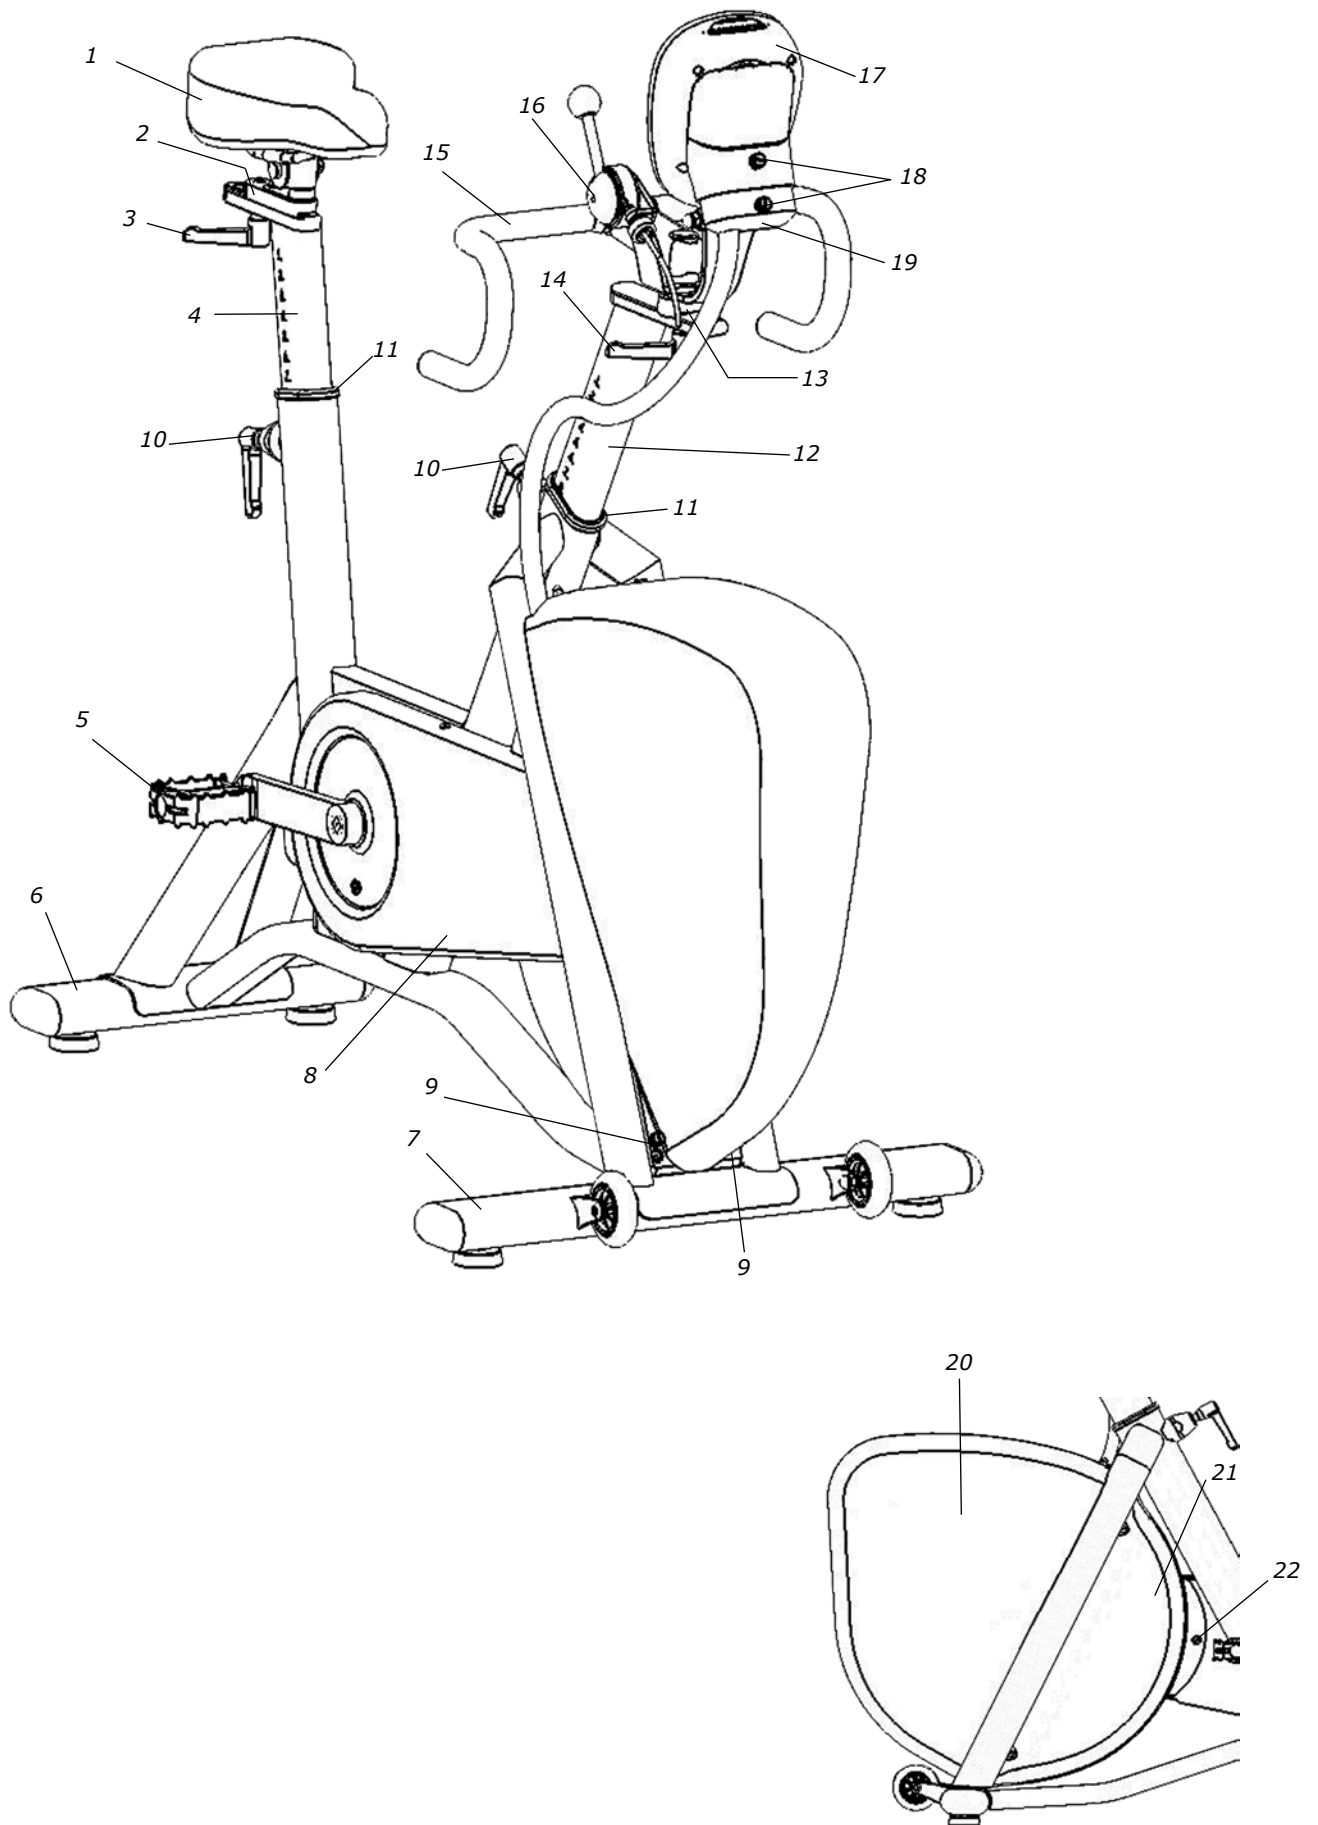

Belastningsanordning  
höger sida

Belastningsanordning  
vänster sida

Pos.	Ant.	Art. nr.	Beskrivning	Pos.	Ant.	Art. nr.	Beskrivning
1	2	9125-86	Fjäder	9	1	9384-27	Linhjul
2	1	9311-73	Bromsband LT, komplett	10	1	9326-164	Magnet
3	1	9300-3	Bromshjul, komplett	11	1	9300-475	Vevsats 52T, 172,5 mm, Q 146 mm
4	1	9300-24	-Bromshjulsupphängning, kompl.	12	1	9300-480	Kassettvevlager 68/110 mm
5	1	9100-20	Fjäder till tryckarm	13	1	9310-93	Inre kedjeskydd m sensor o nuts
6	1	9311-59	Tryckarm	14	1	9311-161	-Sensor med kabel
7	1	9328-43	Spännarm	15	1	9310-118	Kedja 9300, 120 L, inkl. lås
8	1	9311-67	Potentiometer				