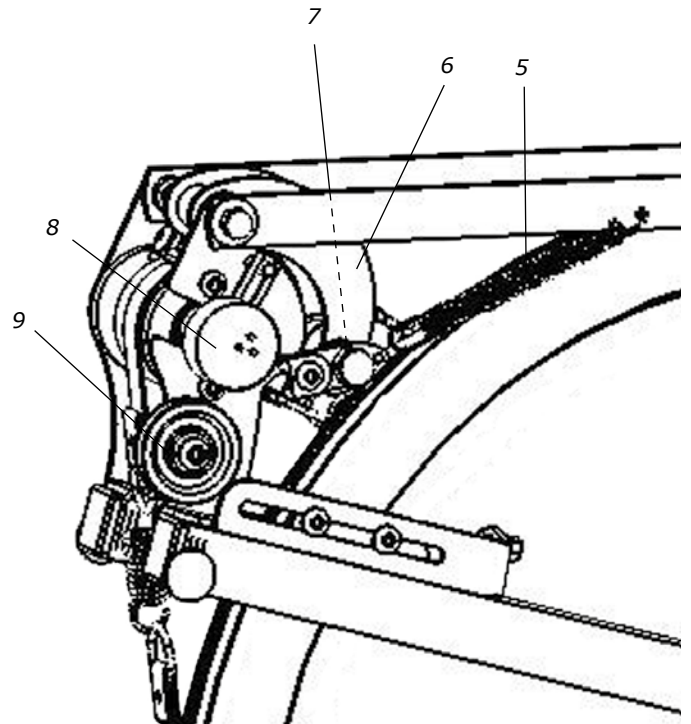

Belastningsanordning  
höger sida

Belastningsanordning  
vänster sida

Pos.	Ant.	Art. nr.	Beskrivning	Pos.	Ant.	Art. nr.	Beskrivning
1	2	9125-86	Fjäder	9	1	9384-27	Linhjul
2	1	9311-73	Bromsband LT, komplett	10	1	9326-164	Magnet
3	1	9300-3	Bromshjul, komplett	11	1	9300-475	Vevsats 52T, 172,5 mm, Q 146 mm
4	1	9300-24	-Bromshjulsupphängning, kompl.	12	1	9300-480	Kassettvevlager 68/110 mm
5	1	9100-20	Fjäder till tryckarm	13	1	9310-93	Inre kedjeskydd m sensor o nuts
6	1	9311-59	Tryckarm	14	1	9311-161	-Sensor med kabel
7	1	9328-43	Spännarm	15	1	9310-118	Kedja 9300, 120 L, inkl. lås
8	1	9311-67	Potentiometer				