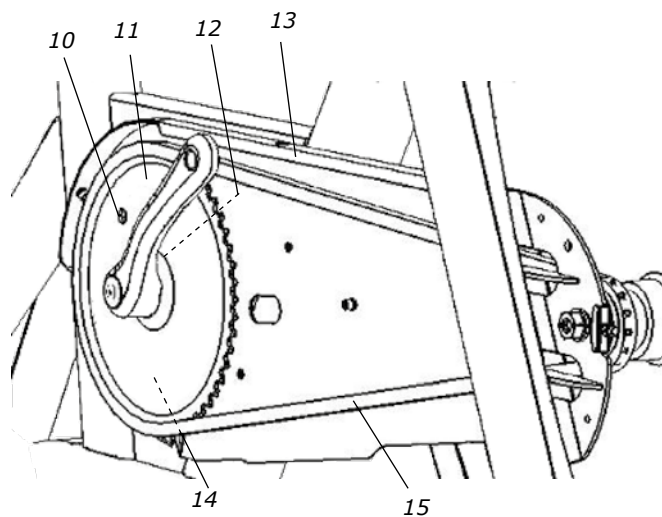

Belastningsanordning  
höger sida

Belastningsanordning  
vänster sida

Pos.	Ant.	Art. nr.	Beskrivning	Pos.	Ant.	Art. nr.	Beskrivning
1	2	9125-86	Fjäder	9	1	9384-27	Linhjul
2	1	9311-73	Bromsband LT, komplett	10	1	9326-164	Magnet
3	1	9300-3	Bromshjul, komplett	11	1	9300-475	Vevsats 52T, 172,5 mm, Q 146 mm
4	1	9300-24	-Bromshjulsupphängning, kompl.	12	1	9300-480	Kassettvevlager 68/110 mm
5	1	9100-20	Fjäder till tryckarm	13	1	9310-93	Inre kedjeskydd m sensor o nuts
6	1	9311-59	Tryckarm	14	1	9311-161	-Sensor med kabel
7	1	9328-43	Spännarm	15	1	9310-118	Kedja 9300, 120 L, inkl. lås
8	1	9311-67	Potentiometer				