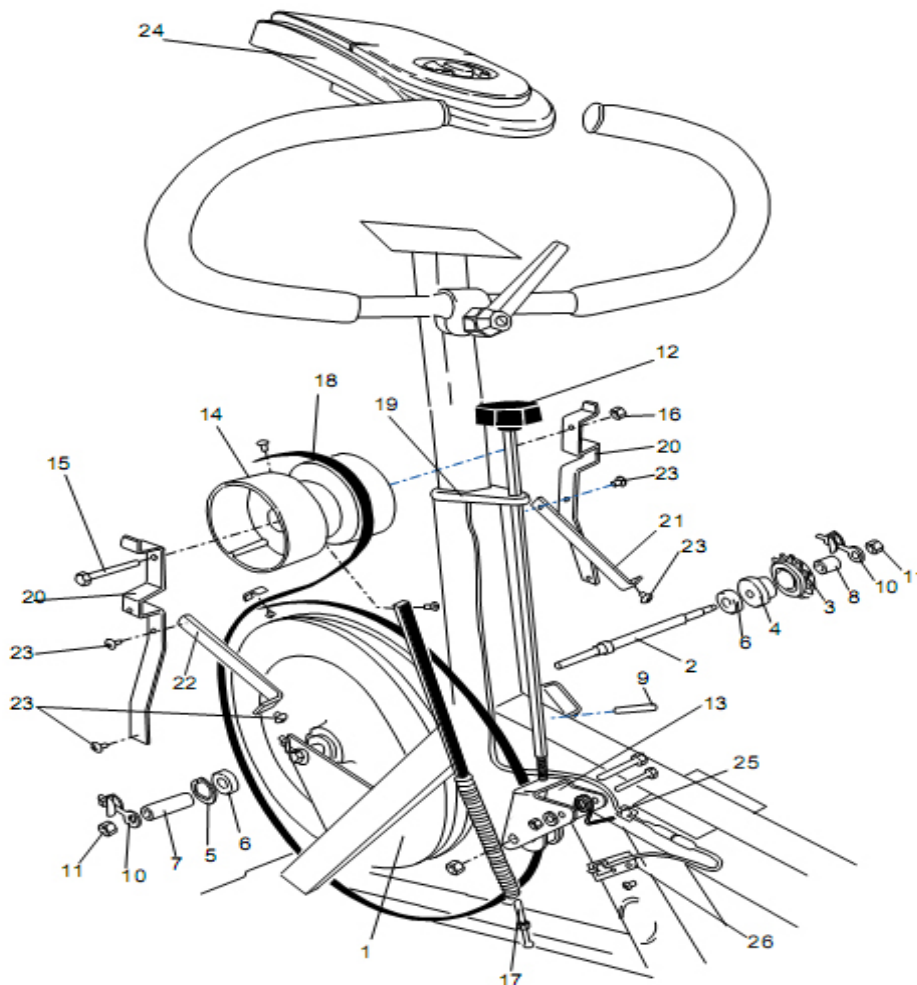

Fr.o.m. tillverkningsnummer: WBK 278240

Pos.	Ant.	Art. nr.	Beskrivning	Pos.	Ant.	Art. nr.	Beskrivning
1	1	9300-5	Stödfot, främre	19	1	9300-138	Sadelstolpe
2	1	9300-6	Stödfot, bakre	20	2	9300-115	Bussning för sadelstolpe (på 915 även för styrstam)
3	4	9300-7	Plastfot	21	1	9300-133	Låsskruv, komplett
4	2	9000-29	Transporthjul, komplett		1	9300-122	-Låsratt
5	6	5844	Låsmutter M8		1	9300-134	-Tryckbricka, kompl. med O-ring
8	2	9300-12	Skruv MVBF, M8 x 16 mm	22	1	9326-565	Styre, komplett
9	1	9326-55	Kedja 1/2" x 1/8", 98 länk	23	1	9100-281	-Vred, komplett
	1	1109	-Kedjelås	24	1	5864	-Bricka M8
10	1	9326-250	Kedjeskydd	25	1	9326-67	Låsskruv
11	1	9326-251	Sidoskydd	26	1	9300-134	Tryckbricka, kompl. med O-ring
12	1	9326-52	Wattmätarkåpa	27	1	9300-430	Vevsats, komplett
13	4	5673-9	Fästskruv LKT-TT, 5 x 12 mm, rf	28	1	9326-164	Magnet
14	3	5675-9	D:o, LKT-TT, 5 x 6.5 mm, rf	29	1	8966-175	Kassettvevlager, komplett
15	1	9300-53	Fäste för skydd	30	2	8523-115	Skruv M6S 8.8 M8 x 1 x 20 fzb
16	1	9300-215	Pedal 9/16", par	31	2	8523-2	Plastknopp
	1	9300-207	Rem till pedal, par	32	1	9326-1	Ram
17	1	4994-50	Sadel				
18	1	9300-114	-Sadelklamma				