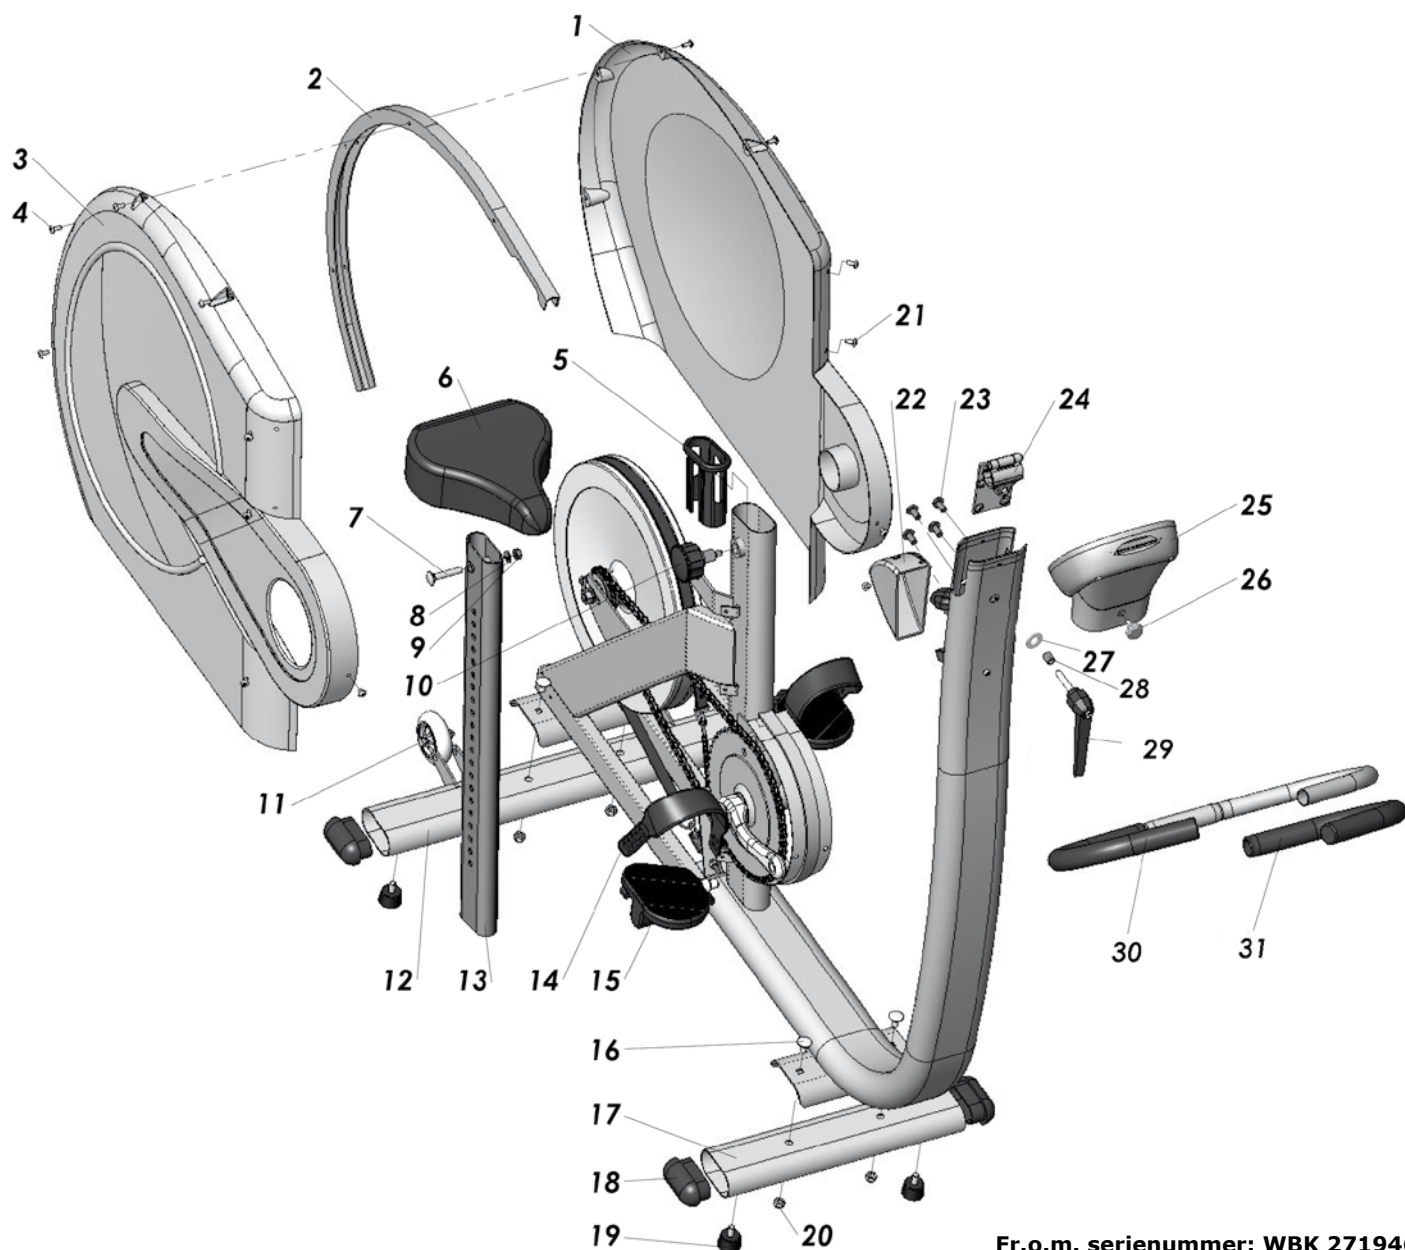

Fr.o.m. serienummer: WBK 271946

Pos.	Ant.	Art. nr.	Beskrivning	Pos.	Ant.	Art. nr.	Beskrivning
1	1	9309-30	Bromshjul	12	1	9326-54	Kedja, 100 L
2	1	9309-45	Bromshjulsupphängning, kpl. sats	13	1	8966-175	Kassettvevlager
3	1	9000-12	-Kedjesträckare (par)	14	1	9328-162	Sensor med 1750 mm kabel
4	1	76441	-Frikrans	15	1	9309-3	Skarvlist
5	2	19001-5	-Kullager 6000-2z	16	1	9328-1	Ram
6	1	9309-18	-Navaxel	17	1	8966-176	Adapter till Shimanovevlager
7	1	9309-65	Bromsrem, komplett	18	1	9309-10	Wirefäste
8	1	9371-16	Magnet	19	4	5673-9	Skruv M5x12
9	2	8523-2	Dammkapsel	20	1	9309-72	Bromsanordning, komplett
10	2	8523-115	Skruv M8x1x20	21	1	5698	Skruv M5x55
11	1	9300-430	Vevsats, kpl.	22	1	9309-24	Spännwire, komplett
				23	1	9328-33	Adapter M20/M16

Fr.o.m. serienummer: WBK 271946

Pos.	Ant.	Art. nr.	Beskrivning	Pos.	Ant.	Art. nr.	Beskrivning
1	1	9309-53	Ramkåpa, vänster	18	4	9309-51	Ändavslutning för stödrör
2	1	9309-4	Aluminiumprofil	19	4	9328-26	Stödfot
3	1	9309-52	Ramkåpa, höger	20	4	5845	Låsmutter
4	8	5675-9	Skruv M5x6,5	21	16	5673-9	Skruv M5x12
5	1	9309-131	Sadelrörsbussning	22	1	9309-74	Reglagehus
6	1	4992-7	Sadel	23	4	9337-38	Skruv M8x16
7	1	5605-1	Skruv M8x46	24	1	9328-2	Klove
8	1	5864	Bricka M8	25	1	9309-160	Digitalmätare, komplett
9	1	5844	Låsmutter	26	1	9000-105	Vred M5x10
10	1	9308-132	Låsratt	27	1	5864	Bricka
11	1	9328-37	Transporthjul (par)	28	1	9326-89	Distans
12	1	9328-6	Stödrör, bakre	29	1	9326-707	Låsvred
13	1	9328-130	Sadelstolpe	30	1	9309-9	Styre med handtag
14	1	76424	Fotrem (par)	31	1	9309-71	-Handtag, svart (par)
15	1	74435	Pedal (par)		1	9309-150	Skruvset
16	4	9300-12	Skruv M8x16		1	9309-550	Dekalset
17	1	9328-5	Stödrör, främre		1	9309-78	Styre svart kpl m. klove & vred