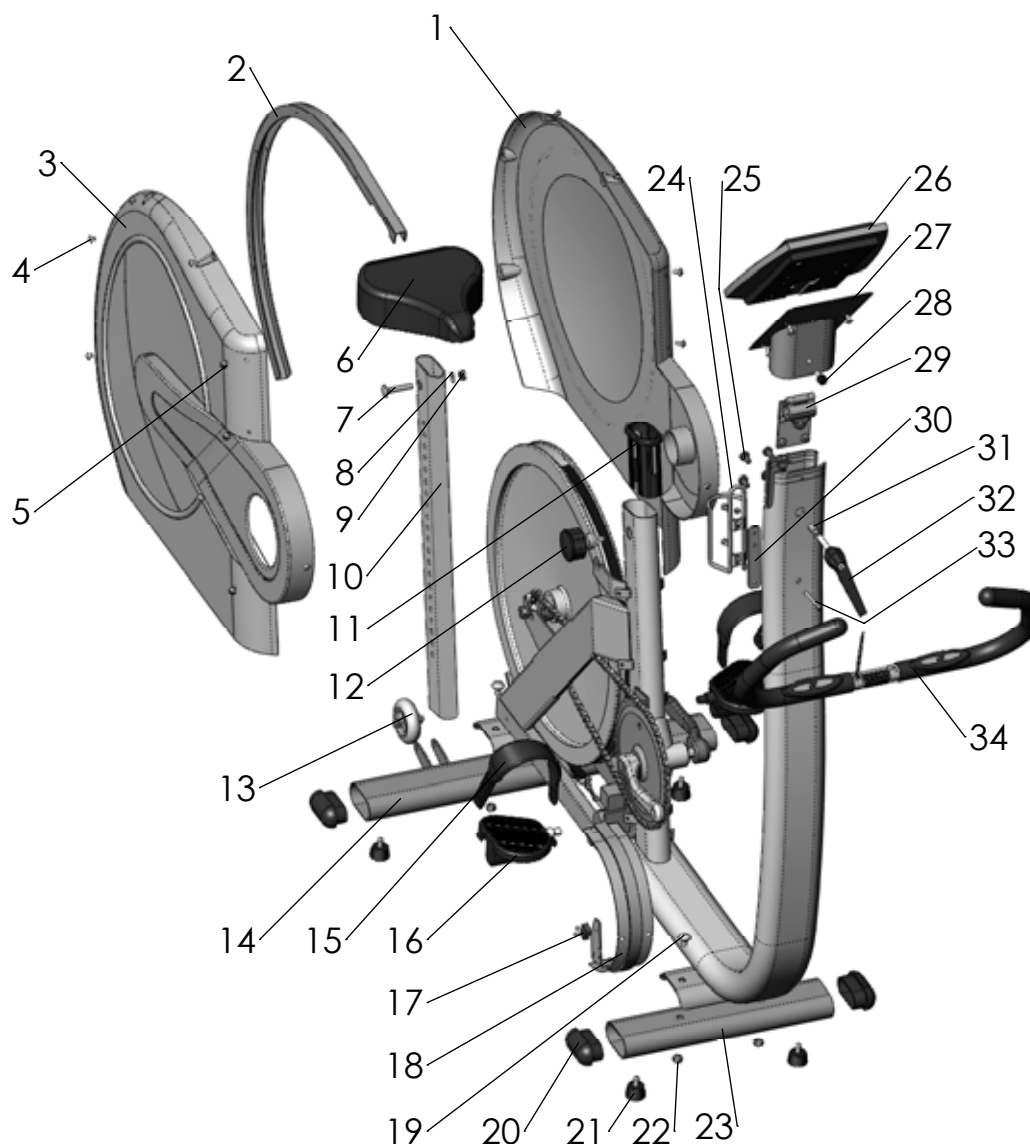

Fr.o.m tillv.nr: WBK 266961D

Pos.	Ant.	Art. nr.	Beskrivning	Pos.	Ant.	Art. nr.	Beskrivning
1	1	9300-24	Bromshjulsupphängning kpl sats	15	1	9300-430	Vevsats, kompl.
2	1	9300-17	-Distanshylsa, 23 mm	16	1	9326-55	Kedja, 98 L
3	1	9300-18	-Navaxel	17	1	8966-175	Kassettvevlager
4	3	19001-6	-Kullager 6001-2z	18	1	9327-39	Motorvajer
5	1	9106-14	-Anslutning	19	1	9328-172	Motor
6	1	9106-13	-Frikrans	20	3	14323	Skruv M6x16
7	1	9000-12	-Kedjesträckare (par)	21	1	9327-37	Motorfäste
8	1	9300-3	Bromshjul	22	3	5843	Låsmutter M6
9	1	9327-60	Bromsrem kompl.	23	2	5673-9	Skruv M5x12
10	1	9328-178-1	Nätadapter	24	1	9328-33	Adapter M20/M16
11	1	9328-177	Ström kabel, motor	25	1	8966-176	Adapter till Shimanovevlager
12	1	9371-16	Magnet	26	1	9328-175	Kabel 1700 mm till mätare
13	2	8523-2	Dammkapsel	27	1	9302-5	Ram
14	2	8523-115	Skruv M8x1x20				

Fr.o.m tillv.nr: WBK 266961D

Pos.	Ant.	Art. nr.	Beskrivning	Pos.	Ant.	Art. nr.	Beskrivning
1	1	9309-53	Ramkåpa, vänster	18	1	9309-3	Skarvlist
2	1	9328-4	Aluminiumprofil	19	4	9300-12	Skruv M8x16
3	1	9309-54	Ramkåpa, höger	20	4	9309-51	Ändavslutning för stödrör
4	8	5675-9	Skruv M5x6,5	21	4	9328-26	Stödfot
5	22	5673-9	Skruv M5x12	22	4	5845	Låsmutter
6	1	4994-7	Sadel	23	1	9328-5	Stödrör, främre
7	1	5605-1	Skruv M8x46	24	1	8116-7	Flaskställ
8	1	5864	Bricka	25	4	9337-38	Skruv M8x16
9	1	5844	Låsmutter	26	1	9328-181	Mätare
10	1	9328-130	Sadelstolpe	27	1	9327-38	Mätarfäste
11	1	9309-131	Sadelrörsbusning	28	1	9000-105	Vred M5x10
12	1	9308-132	Låsratt	29	1	9328-2	Klove
13	1	9328-37	Transporthjul (par)	30	1	9327-57	Fäste till flaskställ
14	1	9328-6	Stödrör, bakre	31	1	9326-89	Distans 17 mm
15	1	76424	Fotrem (par)	32	1	9100-290	Låsvred
16	1	74435	Pedal (par)	33	1	5698	Skruv M5x55
17	1	9328-176	Sensor med 300 mm kabel	34	1	9309-82	Styre, komplett