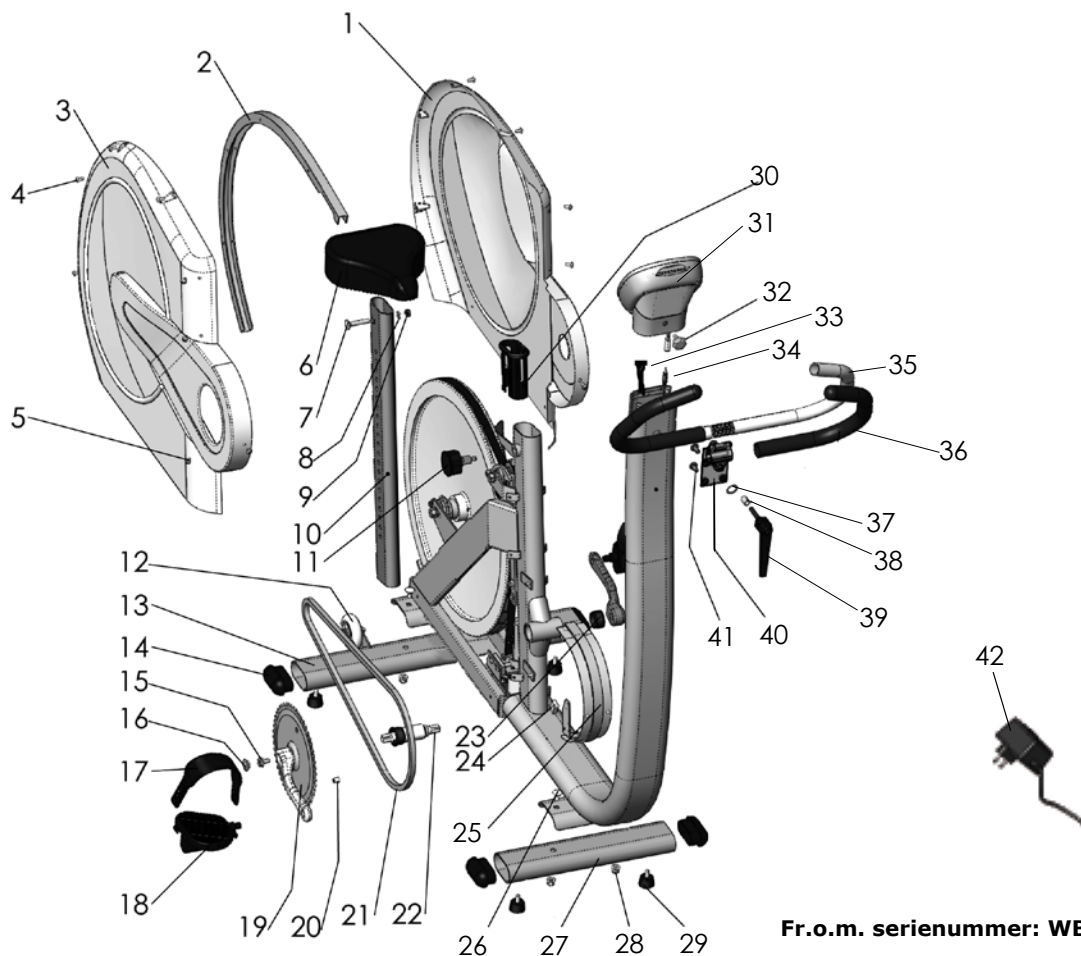

Fr.o.m. serienummer: WBK 295716 L

Pos.	Ant.	Art. nr.	Beskrivning	Pos.	Ant.	Art. nr.	Beskrivning
1	1	9300-3	Bromshjul, komplett	14	1	9328-29	Skallås med skruvar
2		9300-24	-Bromshjulsupphängning, komplett	15	1	9328-62	Lodarmsstopp
3	1	9328-85	Bromsrem, komplett	16	1	9338-19	Tryckstag
4	1	9328-94	-Krok för kalibreringsvikt	17	1	9328-92	Adapter
5	2	9300-99	Pendelstopp, plast	18	1	9310-55	Motor
6	1	9328-33	Adapter M20/M16	19	1	9328-96	Motorfäste
7	1	9328-91	Krokstyrning	20	1	9328-1	Ram
8	1	9311-66	Pendel, komplett	1	1	9000-211	Kalibreringsvikt, 4 kg
9	1	9338-43	-Remlossare				
10	1	9328-93	-Fäste för pot.justering				
11	1	9311-67	-Potentiometer med kabel				
12	1	9328-803	-Skalplåt, kompl. med kp-skala				
13	1	9000-105	-Vred M5x10				