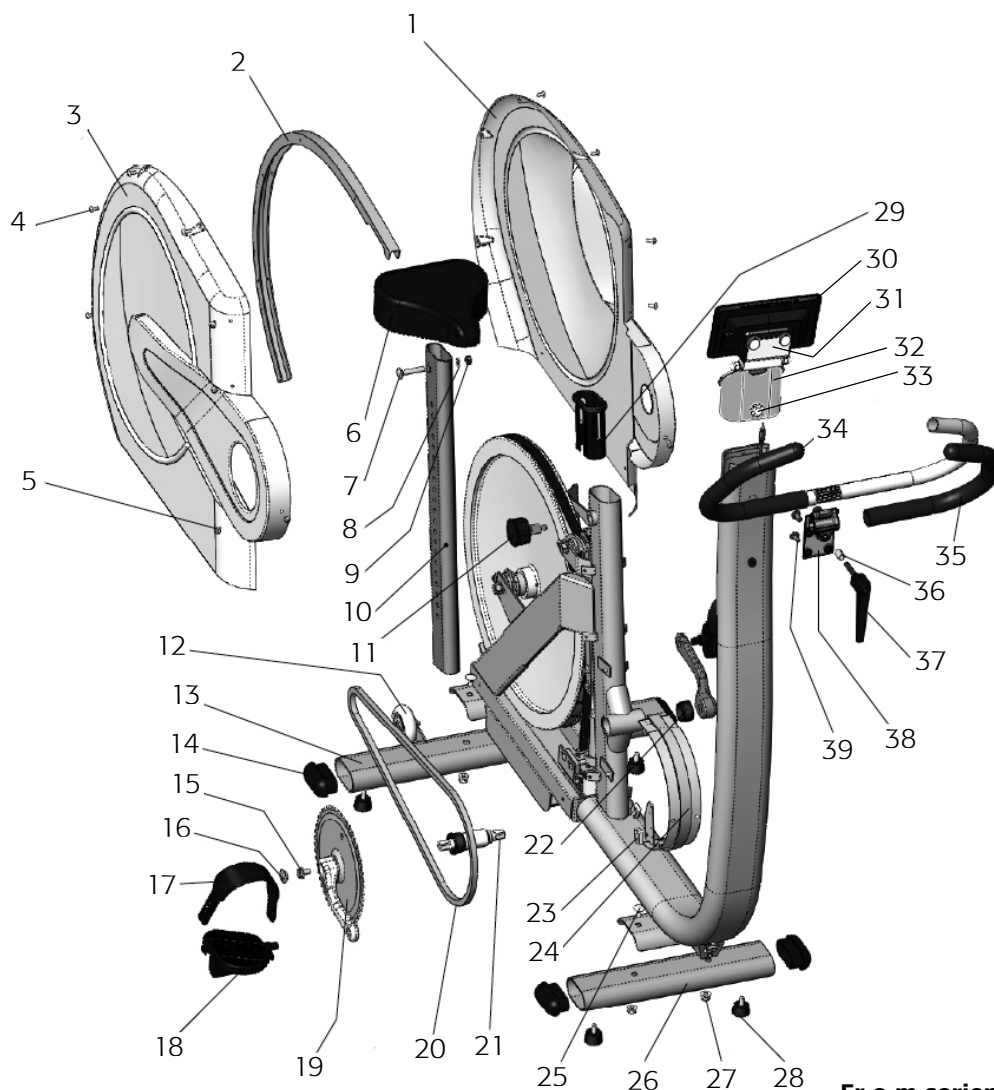

Fr.o.m serienummer WBK 297493 M

Pos.	Ant.	Art. nr.	Beskrivning	Pos.	Ant.	Art. nr.	Beskrivning
1	1	9300-3	Bromshjul, komplett	14	1	9328-29	Skallås med skruvar
2		9300-24	-Bromshjulsupphängning, kompl.	15	1	9328-62	Lodarmsstopp
3	1	9328-85	Bromsrem, komplett	16	1	9338-19	Tryckstag
4	1	9328-94	-Krok för kalibreringsvikt	17	1	9328-92	Adapter
5	2	9300-99	Pendelstopp, plast	18	1	9310-55	Motor
6	1	9328-33	Adapter M20/M16	19	1	9328-96	Motorfäste
7	1	9328-91	Krokstyrning	20	1	9384-44	Strömbrytare med lysdiod
8	1	9311-66	Pendel, komplett	21	1	9338-65	NOVO Control Unit boxlåda
9	1	9338-43	-Remlossare	22	1	9311-901	NOVO Control Unit 939
10	1	9328-93	-Fäste för pot.justering	23	1	9338-66	NOVO Control Unit boxlock
11	1	9311-67	-Potentiometer med kabel		1	9311-9311-1	Nätadapter
12	1	9328-803	-Skalplåt, kompl. med kp-skala		1	9311-9312	Nätkabel till nätadapter, EU
13	1	9000-105	-Vred M5x10				